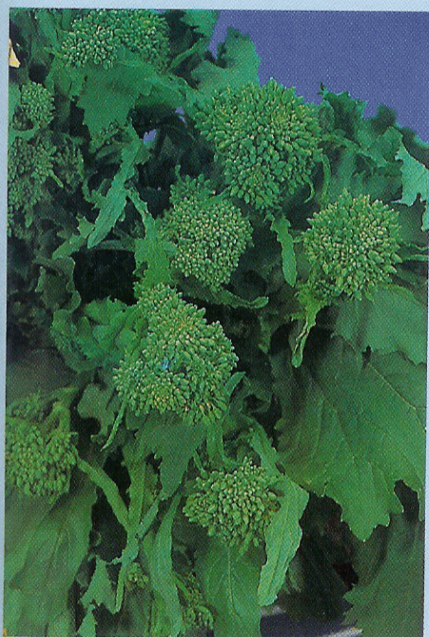

CIMA DI RAPA • Cima di rapa • Cima di rapa

(*Brassica rapa esculenta*)

Code
Code
Codice

Variety
Variety
Variedad

Description - Descrizione - Descripción

1851 QUARANTINA

1855 SESSANTINA

1860 NOVANTINA

1859 CENTOVENTINA

1862 RICCIA SAN MARZANO QUARANTINA

1852 RICCIA SAN MARZANO CINQUANTINA

1858 RICCIA SAN MARZANO SESSANTINA

1863 RICCIA SAN MARZANO NOVANTINA

Dark green leaves, vigorous, very branched plant with erect growing, of which the inflorescence and the most tender leaves are used.

The varieties "Riccia S. Marzano" stand out because of the uniformity and beauty of their inflorescence over the foliage.

Pianta vigorosa a portamento eretto, molto ramificata, con foglie verde intenso. Si utilizzano le infiorescenze e le foglie più tenere.

Le selezioni "Riccia S. Marzano" si distinguono per l'uniformità e la bellezza delle cime che fioriscono sopra l'apparato fogliare.

Planta vigorosa de porte eretto, muy ramificada, con hojas verde intenso. Se utilizan las inflorescencias y las hojas mas tiernas.

Las selecciones "Riccia S. Marzano" se distinguen por la uniformidad y la belleza de las inflorescencias sobre las hojas.

1862 QUARANTINA RICCIA S. MARZANO